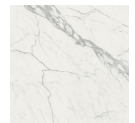

Nova Luce - Courtez