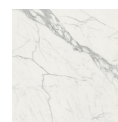

Egyedi beépített
bútor. Egger
bútorlap - U727
PM/ST9