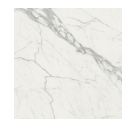

Nowodvorski Profile -
Mennyezeti sínes lámpa

Egyedi
konyhabútor Egger
bútorlap - U727
PM/ST9