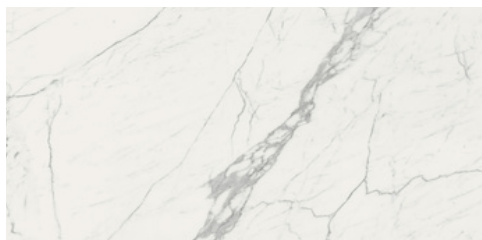

Konyha

FLAMINGO

Marazzi - Statuario