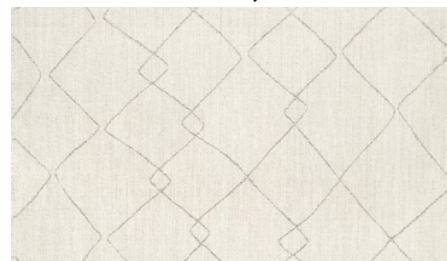

# Nappali

Nova Luce - Girish

FLAMINGO

Casadeco tapéta -  
Fibre

Bútor1 - Relax fotel Houston  
493 bézs

Ikea - Tverstedt szőnyeg

FLAMINGO