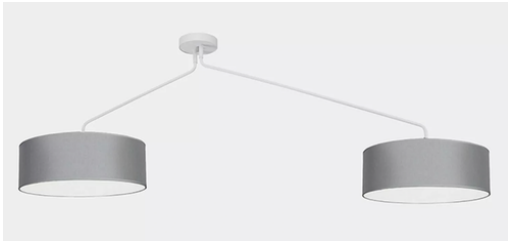

# Konyha

Nowodvorski - Falcon  
lámpa

Ikea - Upplöv frontok

Marazzi - Chill Decoro  
Foliage white MAPC

Ikea - Ekbacken  
munkapult