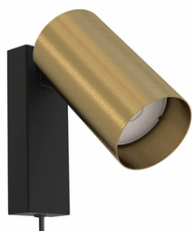

Nowodvorski - Mono
falikar