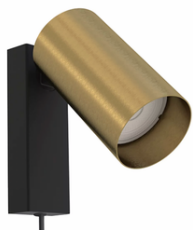

Hálószoba 3

Nowodvorski - Mono
falikar