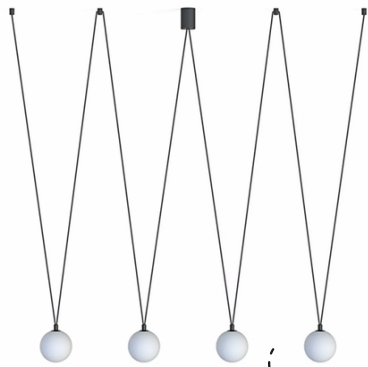

Fekvőgaléria

FLAMINGO

Nowodvorski - Sling