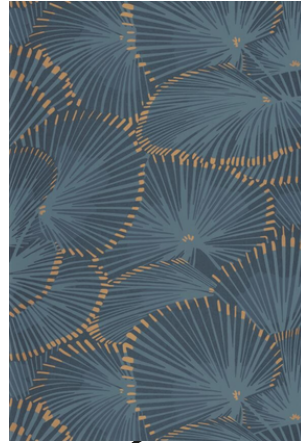

Egger - Crema Beige
(U222 ST9)

Viefe - Vann fogantyú

Egger - Sand Beige
(U156 ST9)

Konyha

Casadeco - Cabaret
tapéta

Nova Luce - Mirano

FLAMINGO

Egger - White Halifax Oak