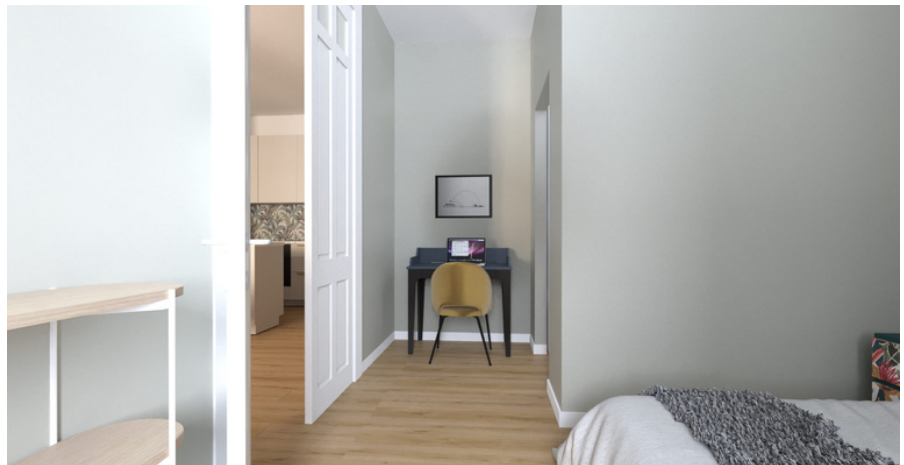

# Fürdőszoba

FLAMINGO

PerfectSense magas minőségű  
bútorlap - Egyedi beépített  
bútorok

Egyedi fiókos mosdó alatti  
szekrény fa hatású  
bútorlapból

Olasz design szaniterek